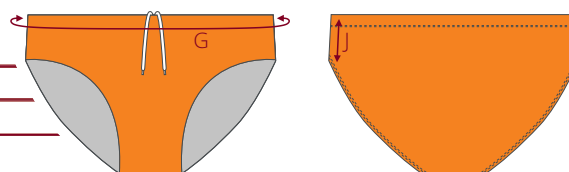

Guia de Tamanhos

Bikini

MS075.ISN

| | S | M | L | XL |
|-------------|----|----|----|----|
| A - Peito | 72 | 74 | 76 | 80 |
| G - Cintura | 68 | 70 | 74 | 78 |

Fato de Banho Feminino

MS074.ISN

| | S | M | L | XL |
|-------------|----|----|----|----|
| A - Peito | 70 | 72 | 74 | 80 |
| G - Cintura | 68 | 72 | 76 | 80 |

Fato de Banho Masculino

MS077.ISN

| | S | M | L | XL |
|-------------------------------|-----|----|----|----|
| G - Cintura | 74 | 76 | 78 | 82 |
| J - Altura Lateral da Cintura | 5,5 | 6 | 7 | 8 |

Fato de Banho Masculino - Tipo Sunga

MS081.ISN

| | S | M | L | XL |
|-------------------------------|------|----|------|----|
| G - Cintura | 74 | 76 | 78 | 82 |
| J - Altura Lateral da Cintura | 11,5 | 12 | 12,5 | 14 |

*As medidas podem apresentar pequenas variações devido ao processo de produção.
As peças de roupa foram medidas relaxadas. Todas as medidas estão em centímetros.