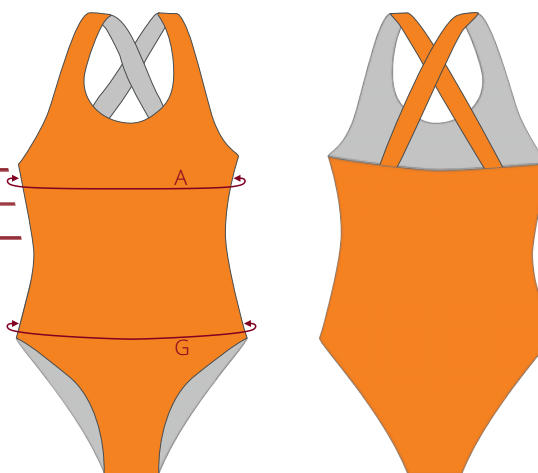

Guia de Tamanhos

Bikini

MS075.ISN

	S	M	L	XL
A - Peito	72	74	76	80
G - Cintura	68	70	74	78

Fato de Banho Feminino

MS074.ISN

	S	M	L	XL
A - Peito	70	72	74	80
G - Cintura	68	72	76	80

Fato de Banho Masculino

MS077.ISN

	S	M	L	XL
G - Cintura	74	76	78	82
J - Altura Lateral da Cintura	5,5	6	7	8

Fato de Banho Masculino - Tipo Sunga

MS081.ISN

	S	M	L	XL
G - Cintura	74	76	78	82
J - Altura Lateral da Cintura	11,5	12	12,5	14

*As medidas podem apresentar pequenas variações devido ao processo de produção.
As peças de roupa foram medidas relaxadas. Todas as medidas estão em centímetros.