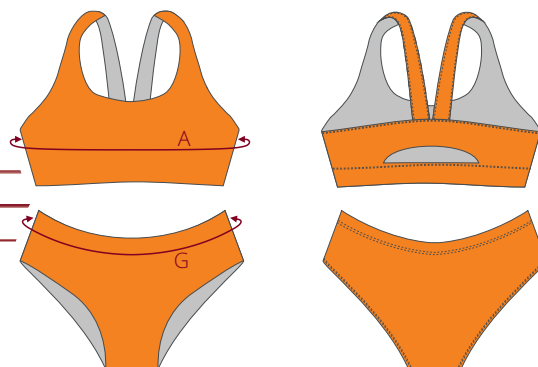

Guia de Tamanhos

Bikini

MS075.ISN

| | S | M | L | XL |
|-------------|----|----|----|----|
| A - Peito | 72 | 74 | 76 | 80 |
| G - Cintura | 68 | 70 | 74 | 78 |

Fato de Banho Feminino

MS074.ISN

| | S | M | L | XL |
|-------------|----|----|----|----|
| A - Peito | 70 | 72 | 74 | 80 |
| G - Cintura | 68 | 72 | 76 | 80 |

Fato de Banho Masculino

MS077.ISN

| | S | M | L | XL |
|-------------------------------|-----|----|----|----|
| G - Cintura | 74 | 76 | 78 | 82 |
| J - Altura Lateral da Cintura | 5,5 | 6 | 7 | 8 |

Fato de Banho Masculino - Tipo Sunga

MS081.ISN

| | S | M | L | XL |
|-------------------------------|------|----|------|----|
| G - Cintura | 74 | 76 | 78 | 82 |
| J - Altura Lateral da Cintura | 11,5 | 12 | 12,5 | 14 |

*As medidas podem apresentar pequenas variações devido ao processo de produção.
As peças de roupa foram medidas relaxadas. Todas as medidas estão em centímetros.