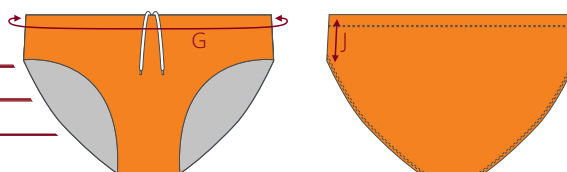

Guia de Tamanhos

Bikini

MS075.ISN

	S	M	L	XL
A - Peito	72	74	76	80
G - Cintura	68	70	74	78

Fato de Banho Feminino

MS074.ISN

	S	M	L	XL
A - Peito	70	72	74	80
G - Cintura	68	72	76	80

Fato de Banho Masculino

MS077.ISN

	S	M	L	XL
G - Cintura	74	76	78	82
J - Altura Lateral da Cintura	5,5	6	7	8

Fato de Banho Masculino - Tipo Sunga

MS081.ISN

	S	M	L	XL
G - Cintura	74	76	78	82
J - Altura Lateral da Cintura	11,5	12	12,5	14

*As medidas podem apresentar pequenas variações devido ao processo de produção.
As peças de roupa foram medidas relaxadas. Todas as medidas estão em centímetros.