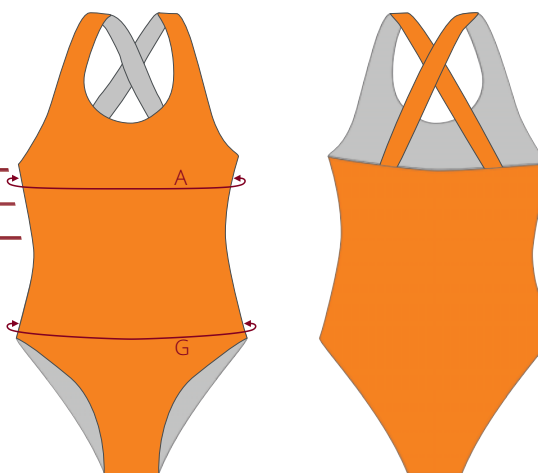

Guia de Tamanhos

Bikini

MS075.ISN

| | S | M | L | XL |
|-------------|----|----|----|----|
| A - Peito | 72 | 74 | 76 | 80 |
| G - Cintura | 68 | 70 | 74 | 78 |

Fato de Banho Feminino

MS074.ISN

| | S | M | L | XL |
|-------------|----|----|----|----|
| A - Peito | 70 | 72 | 74 | 80 |
| G - Cintura | 68 | 72 | 76 | 80 |

Fato de Banho Masculino

MS077.ISN

| | S | M | L | XL |
|-------------------------------|-----|----|----|----|
| G - Cintura | 74 | 76 | 78 | 82 |
| J - Altura Lateral da Cintura | 5,5 | 6 | 7 | 8 |

Fato de Banho Masculino - Tipo Sunga

MS081.ISN

| | S | M | L | XL |
|-------------------------------|------|----|------|----|
| G - Cintura | 74 | 76 | 78 | 82 |
| J - Altura Lateral da Cintura | 11,5 | 12 | 12,5 | 14 |

*As medidas podem apresentar pequenas variações devido ao processo de produção.
As peças de roupa foram medidas relaxadas. Todas as medidas estão em centímetros.