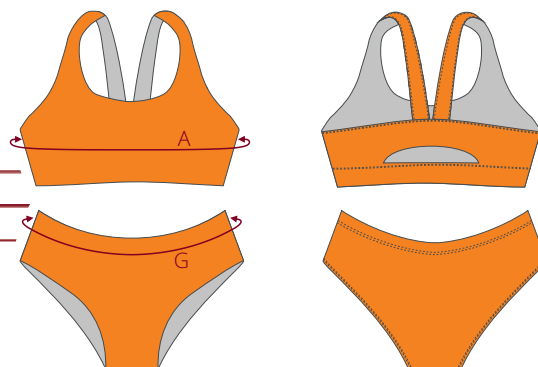

Guia de Tamanhos

Bikini

MS075.ISN

	S	M	L	XL
A - Peito	72	74	76	80
G - Cintura	68	70	74	78

Fato de Banho Feminino

MS074.ISN

	S	M	L	XL
A - Peito	70	72	74	80
G - Cintura	68	72	76	80

Fato de Banho Masculino

MS077.ISN

	S	M	L	XL
G - Cintura	74	76	78	82
J - Altura Lateral da Cintura	5,5	6	7	8

Fato de Banho Masculino - Tipo Sunga

MS081.ISN

	S	M	L	XL
G - Cintura	74	76	78	82
J - Altura Lateral da Cintura	11,5	12	12,5	14

*As medidas podem apresentar pequenas variações devido ao processo de produção.
As peças de roupa foram medidas relaxadas. Todas as medidas estão em centímetros.