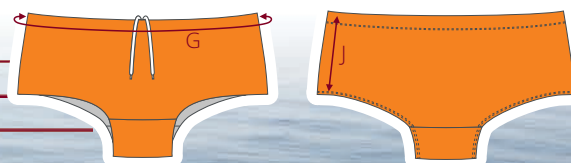

Guia de Tamanhos

Bikini

MS075.ISN

| | S | M | L | XL |
|-------------|----|----|----|----|
| A - Peito | 72 | 74 | 76 | 80 |
| G - Cintura | 68 | 70 | 74 | 78 |

Fato de Banho Feminino

MS074.ISN

| | S | M | L | XL |
|-------------|----|----|----|----|
| A - Peito | 70 | 72 | 74 | 80 |
| G - Cintura | 68 | 72 | 76 | 80 |

Fato de Banho Masculino

MS077.ISN

| | S | M | L | XL |
|-------------------------------|-----|----|----|----|
| G - Cintura | 74 | 76 | 78 | 82 |
| J - Altura Lateral da Cintura | 5,5 | 6 | 7 | 8 |

Fato de Banho Masculino - Tipo Sunga

MS081.ISN

| | S | M | L | XL |
|-------------------------------|------|----|------|----|
| G - Cintura | 74 | 76 | 78 | 82 |
| J - Altura Lateral da Cintura | 11,5 | 12 | 12,5 | 14 |

*As medidas podem apresentar pequenas variações devido ao processo de produção.
As peças de roupa foram medidas relaxadas. Todas as medidas estão em centímetros.