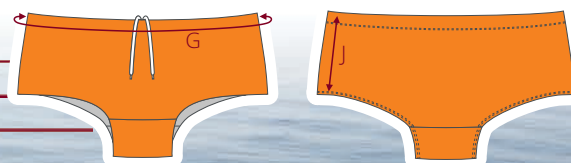

Guia de Tamanhos

Bikini

MS075.ISN

	S	M	L	XL
A - Peito	72	74	76	80
G - Cintura	68	70	74	78

Fato de Banho Feminino

MS074.ISN

	S	M	L	XL
A - Peito	70	72	74	80
G - Cintura	68	72	76	80

Fato de Banho Masculino

MS077.ISN

	S	M	L	XL
G - Cintura	74	76	78	82
J - Altura Lateral da Cintura	5,5	6	7	8

Fato de Banho Masculino - Tipo Sunga

MS081.ISN

	S	M	L	XL
G - Cintura	74	76	78	82
J - Altura Lateral da Cintura	11,5	12	12,5	14

*As medidas podem apresentar pequenas variações devido ao processo de produção.
As peças de roupa foram medidas relaxadas. Todas as medidas estão em centímetros.