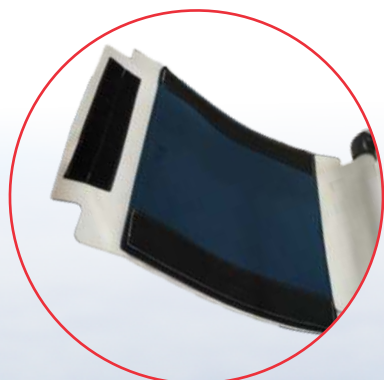

Carretel

Ref. MS051.ISN

*Carretel de Salvamento
Rescue Reel*

200mts

*Este equipamento foi
desenvolvido
exclusivamente para
salvamento aquático.
This equipment is
designed for water
rescue only.*

Golfinho[®]
RESCUE
Artigo homologado ISN

Descrição

Este produto, com design original Golfinho Rescue, é fabricado em tubo PVC branco e o eixo central é em aço inox AISI-316L.

Tem capacidade para 200m de corda com 8mm. É um equipamento extremamente resistente, leve e flutuante (com ou sem corda). Inclui uma alça para ancoragem e para um transporte mais fácil, minimizando o esforço do nadador salvador durante o resgate.

A retenida de 200m é vendida em separado (MS061.200.ISN).

Características Únicas

Tela com Golfoam e PVC para travagem e maior resistência

Estrutura em PVC

Aço Inox AISI-316L

Eletropolido

Único que resiste ao sal marinho

38 x 34 x 35 cm

Produtos Relacionados

Armação de Praia - Inox

REF: MS048.ISN

Retenida Laranja - 200m

REF: MS061.200.ISN